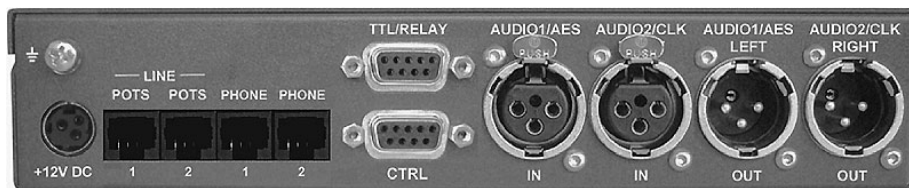

# デジタルテレホンハイブリッド Yellowtec b-line

フロントパネル

寸法 220mm × 220mm × 44mm 1Uハーフサイズ 重量1.7kg

- アナログ回線を2回線まで収容
- デジタル音声処理によるエコーキャンセル (AGC、エキスパンダ)
- アナログオーディオに加え、AES/EBUデジタル入出力にも対応 (XLRコネクタ)
- 外部アナログ電話やヘッドセット用のコネクタを搭載 (RJ-11)
- カスタマイズ可能なTTL I/Oを装備 (外部からのコントロールが可能)
- ラックマウントキットにより、19インチラック1Uに取付けが可能 (1台または2台)
- Windows用専用ソフトウェア付属
- フロントパネルから全てのコントロールが可能 (Nokiaスタイルキーパッド)
- 専用キーパッド (オプション) でのコントロールが可能
- 16秒までの保留音録音機能
- CSV形式の電話帳機能 & 10箇所迄のクイックダイヤル機能

リアパネル