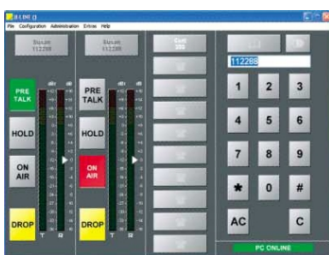

TALKMASTER SOFTWARE

機器の状態をわかりやすく視覚的に表示し、ソフトウェアキーパッドにより、発呼/切断のコントロールも行えます